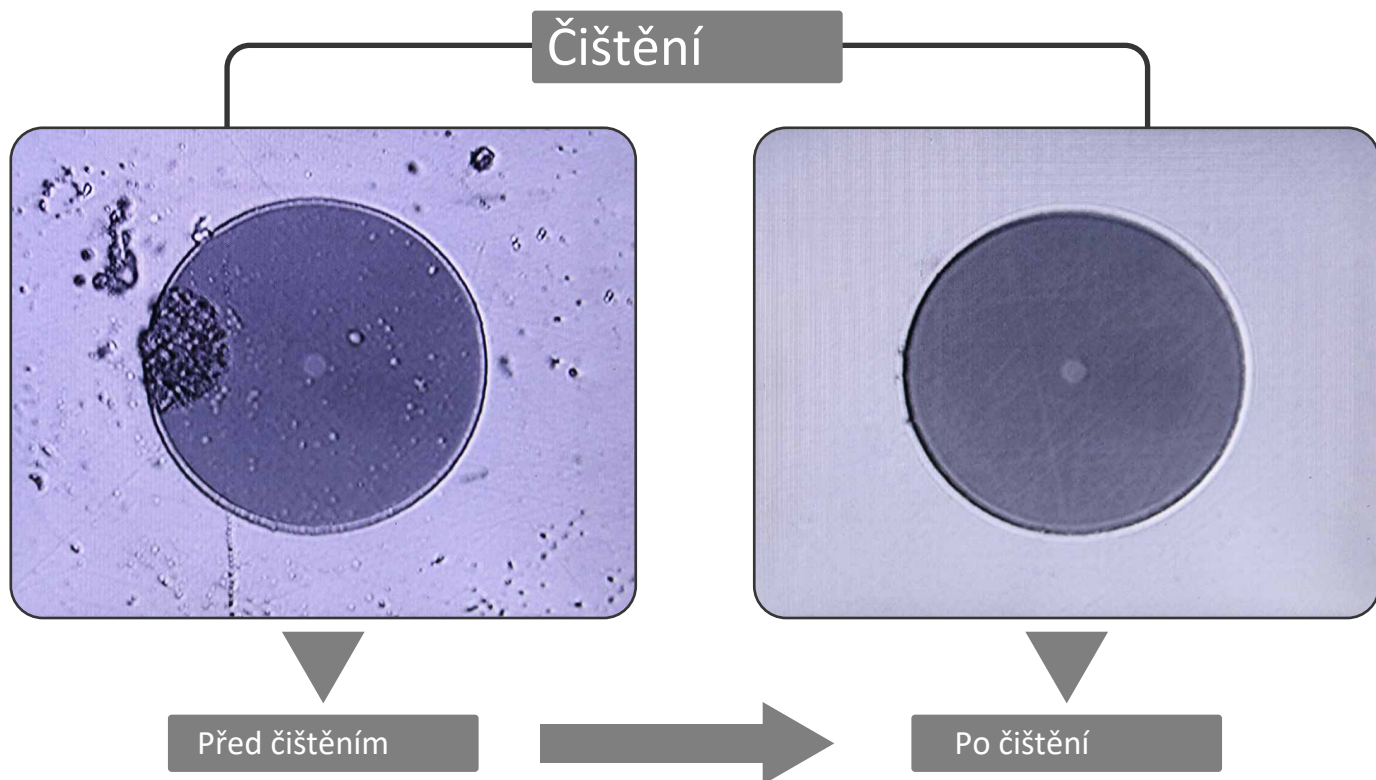

KCC-600&KCC-550

Kazeta pro čištění
optických konektorů

Hlavní charakteristika

- Použití super jemného bezalkoholového vlákna
- Čistící pás je vyroben z textilie s vysokou hustotou vlákna
- Rychlý a efektivní způsob čištění
- Více jak 500 násobné čištění
- Je vhodný pro čištění konektorů FC/SC/LC/ST/MU/D4/DIN
- Ruční ovládání, lehká konstrukce

Benefity a vlastnosti

Vyměnitelný čistící pás

Specifikace

KCC-600

Produktové jméno	Kazetový čistič	Materiál	Speciální superjemné vlákno + plast
Model	KCC-600	Využití	FC/SC/LC/MU/D4/DIN
Rozměry	115mm*55mm*28mm	Životnost	500+ čištění