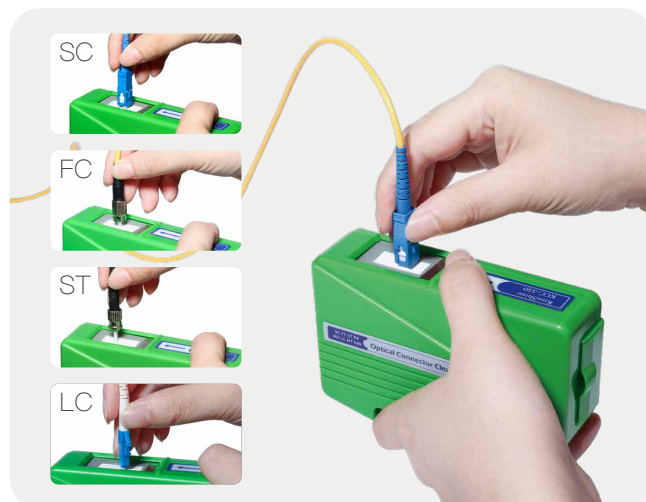

KCC-600&KCC-550

Kazeta pro čištění
optických konektorů

Hlavní charakteristika

- Použití super jemného bezalkoholového vlákna
- Čistící pás je vyroben z textilie s vysokou hustotou vlákna
- Rychlý a efektivní způsob čištění
- Více jak 500 násobné čištění
- Je vhodný pro čištění konektorů FC/SC/LC/ST/MU/D4/DIN
- Ruční ovládání, lehká konstrukce

Benefity a vlastnosti

Vyměnitelný čistící pás

Specifikace

KCC-600

Produktové jméno	Kazetový čistič	Materiál	Speciální superjemné vlákno + plast
Model	KCC-600	Využití	FC/SC/LC/MU/D4/DIN
Rozměry	115mm*55mm*28mm	Životnost	500+ čištění