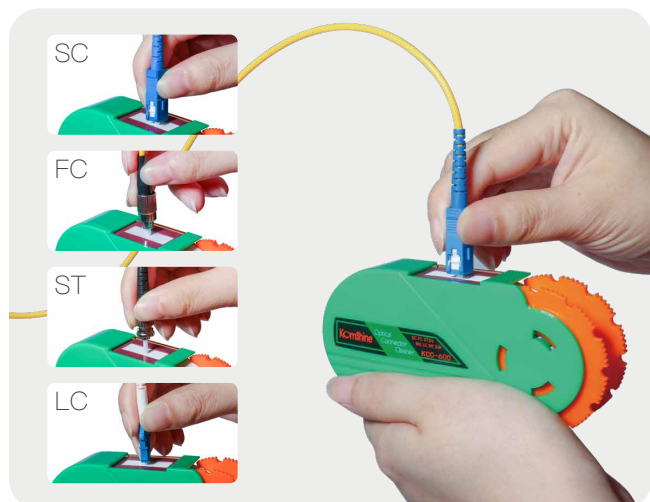

KCC-600&KCC-550

Kazeta pro čištění
optických konektorů

Hlavní charakteristika

- Použití super jemného bezalkoholového vlákna
- Čistící pás je vyroben z textilie s vysokou hustotou vlákna
- Rychlý a efektivní způsob čištění
- Více jak 500 násobné čištění
- Je vhodný pro čištění konektorů FC/SC/LC/ST/MU/D4/DIN
- Ruční ovládání, lehká konstrukce

Benefity a vlastnosti

Vyměnitelný čistící pás

Specifikace

KCC-600

Produktové jméno	Kazetový čistič	Materiál	Speciální superjemné vlákno + plast
Model	KCC-600	Využití	FC/SC/LC/MU/D4/DIN
Rozměry	115mm*55mm*28mm	Životnost	500+ čištění